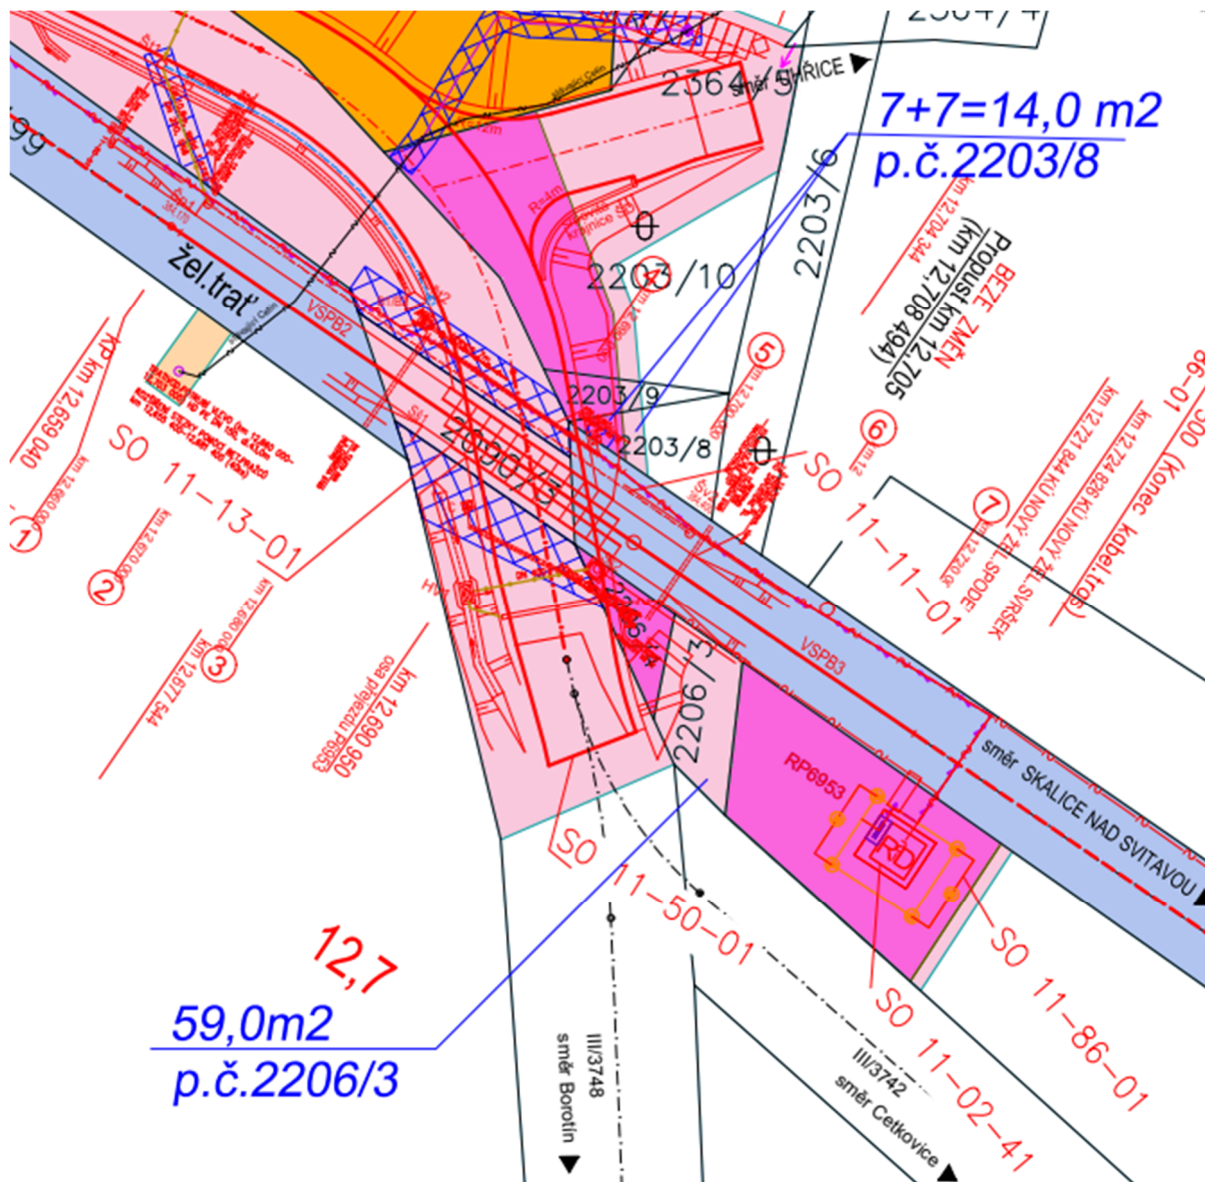

MĚSTO VELKÉ OPATOVICE

Zámek 14, 679 63 Velké Opatovice

Město Velké Opatovice zveřejňuje podle § 39 odst. 1 zák. č. 128/2000 Sb., o obcích, v platném znění

záměr na pronájem části pozemku parc. č. 2203/8 o výměře 14 m² a části pozemku parc. č. 2206/3 o výměře 59 m² v k. ú. Velké Opatovice.